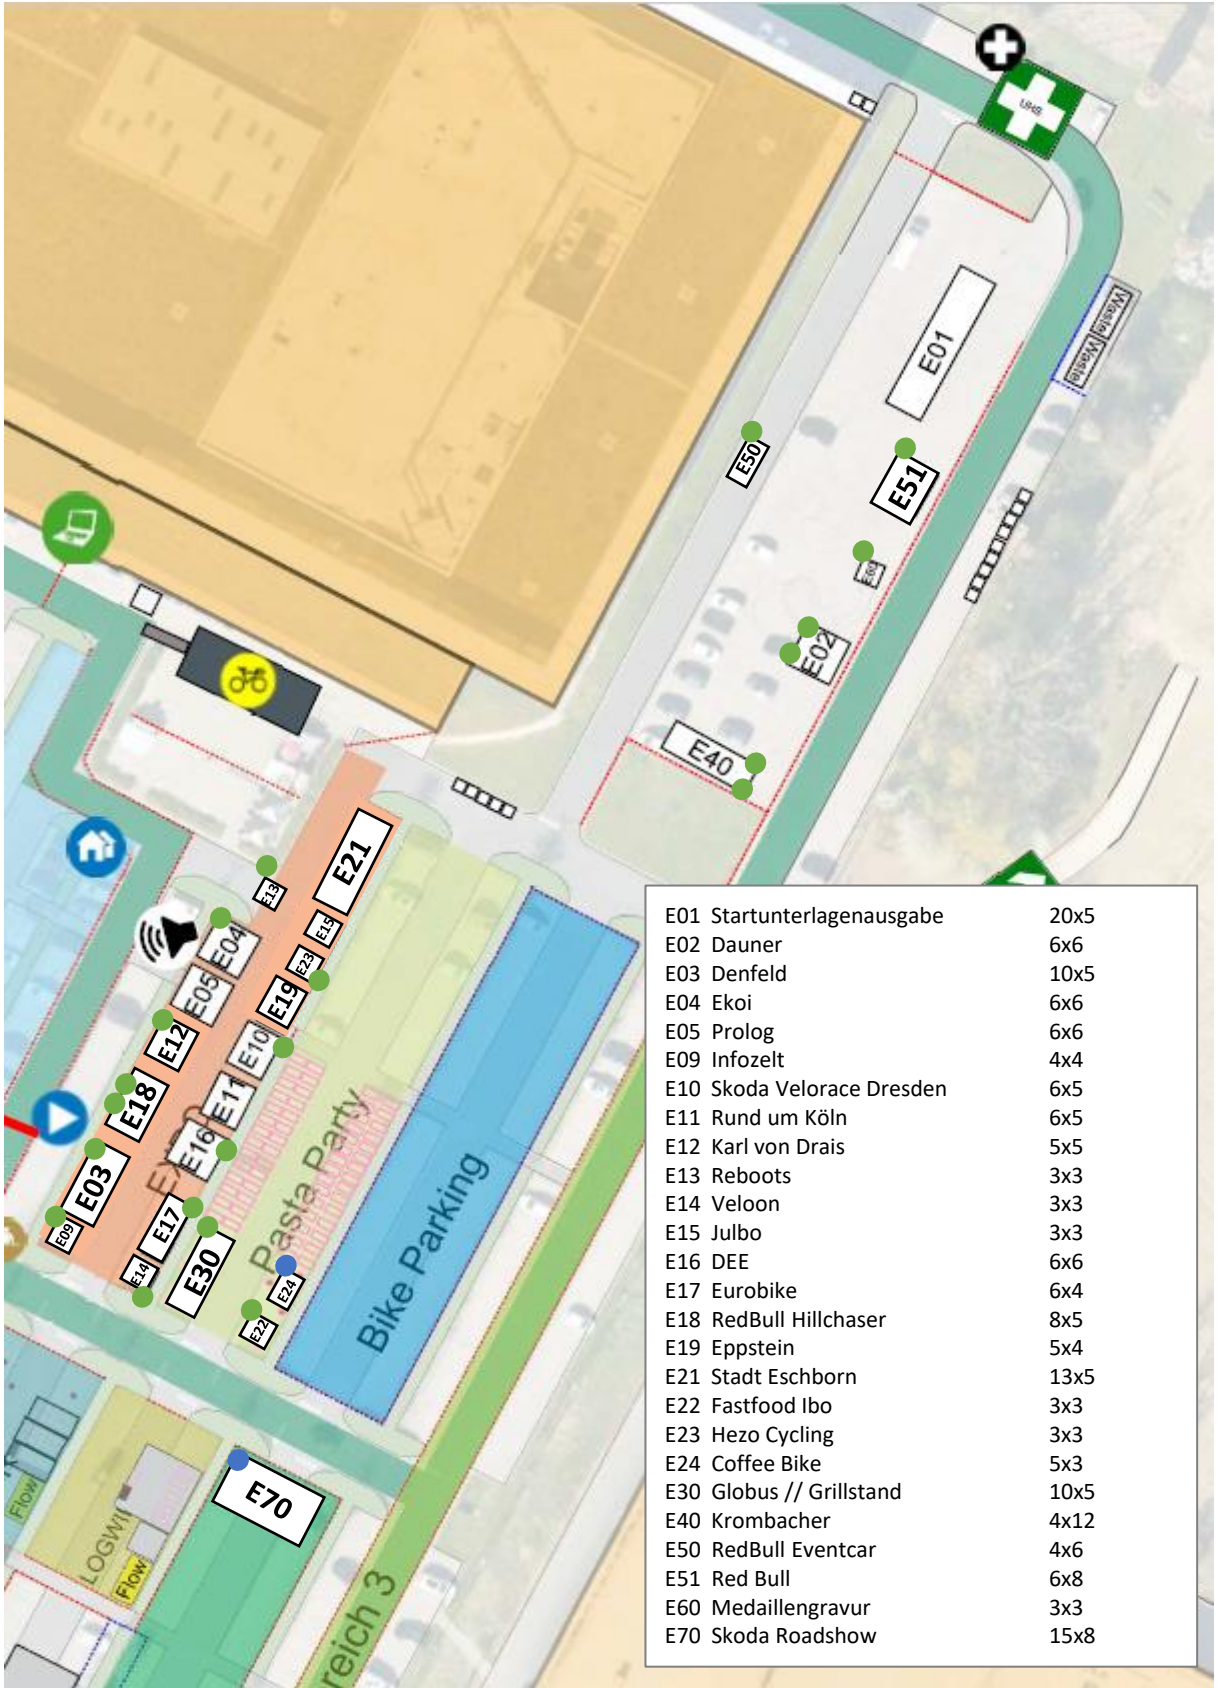

Legend:

-  230 V
-  360 V
-  16 A
-  Escape route (min. 4m)
-  Walkway
-  Stage
-  Giant Screen / Live broadcast of the Elite race
-  Hessischer Rundfunk
-  Toilets
-  Start Elite race
-  VIP Area

PARTICIPANTS BAG PICK UP 30.04. ESCHBORN

Stand: 24. April 2023

EVENT AREA 01.05. ESCHBORN

Stand: 24. April 2023

GERMAN CLASSIC FAMILY DAY 30.04. FRANKFURT

F01 Süwag Energiegarten	25x15	F02 Torhunger	6x6 + 7x4
F03 Krombacher + Kühlwagen	5x5 + 2,5x5	F04 Dauner	5x8
F05 Verband der Köche	10x4	F06 Verband der Köche	6x3
F07 Heimatständchen	5x3	F08 Possmann	6x6
F09 Fastfood Ibo	3x3	F10 Alim Brezl	2x3
F11 Frankfoods	5x2 + 3x3	F12 Eismanufaktur	2x6
F13 Infozelt	4x4	F14 Pro Cycling Shop	12x3
F15 Karl von Drais	5x5	F16 Uvex	9x3
F17 Bikeleasing	5x5	F18 Odenwaldbikes	6x3
F20 Velo Frankfurt	6x3	F21 Blacksheep Eyewear	6x3
F22 Telecom Solution	6x3	F23 Skoda	20x10
F31 Eurobike	6x3	F35 Doctorfrost	3x3
F36 RSG Frankfurt	6x3		

Stand: 24. April 2023

EVENT AREA 01.05. FRANKFURT

F01 Süwag Energiegarten	25x15	F02 Torhunger	6x6 + 7x4
F03 Krombacher + Kühlwagen	5x5 + 2,5x5	F04 Dauner	5x8
F05 Verband der Köche	10x4	F06 Verband der Köche	6x3
F07 Heimatständchen	5x3	F08 Possmann	6x6
F09 Fastfood Ibo	3x3	F10 Alim Brezl	2x3
F11 Frankfoods	5x2 + 3x3	F12 Eismanufaktur	2x6
F13 Infozelt	4x4	F14 Pro Cycling Shop	12x3
F15 Karl von Drais	5x5	F16 Uvex	9x3
F17 Bikeleasing	5x5	F18 Odenwaldbikes	6x3
F19 Sebamed	6x3	F20 Velo Frankfurt	6x3
F21 Blacksheep Eyewear	6x3	F22 Telecom Solution	6x3
F23 Skoda	20x10	F24 Nagarro	6x4,5
F25 Präventionsrat	5x5	F26 Lawi	6x3
F27 Storck	3x3	F28 Stadt Eschborn	13x5
F29 DRM	9x3	F30 KIOM Erlebniswelt	40x28
F31 Eurobike	6x3	F35 Doctorfrost	3x3
F36 RSG Frankfurt	6x4	F40 Fahrradgarage KIOM	12x4