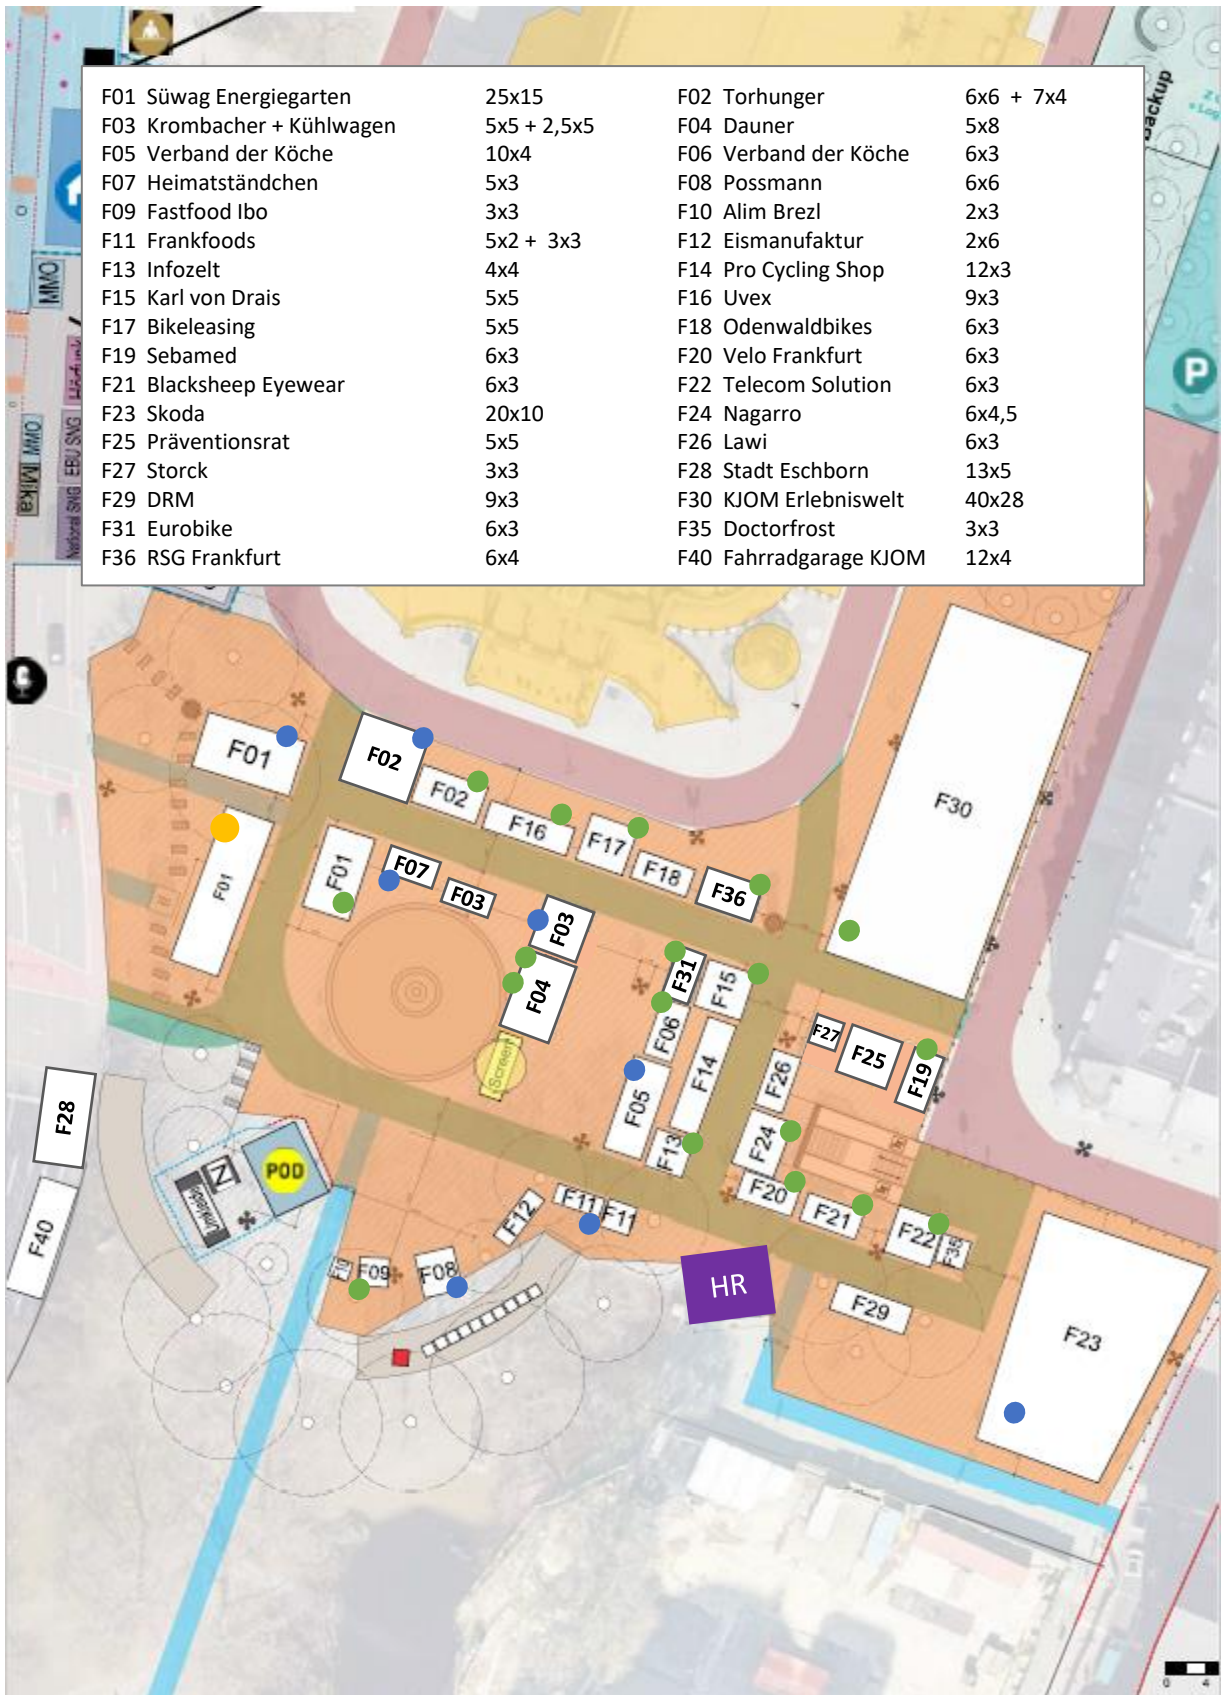

Legend:

-  230 V
-  360 V
-  16 A
-  Escape route (min. 4m)
-  Walkway
-  Stage
-  Giant Screen / Live broadcast of the Elite race
-  Hessischer Rundfunk
-  Toilets
-  Start Elite race
-  VIP Area

PARTICIPANTS BAG PICK UP 30.04. ESCHBORN

Stand: 24. April 2023

EVENT AREA 01.05. ESCHBORN

Stand: 24. April 2023

GERMAN CLASSIC FAMILY DAY 30.04. FRANKFURT

F01 Süwag Energiegarten	25x15	F02 Torhunger	6x6 + 7x4
F03 Krombacher + Kühlwagen	5x5 + 2,5x5	F04 Dauner	5x8
F05 Verband der Köche	10x4	F06 Verband der Köche	6x3
F07 Heimatständchen	5x3	F08 Possmann	6x6
F09 Fastfood Ibo	3x3	F10 Alim Brezl	2x3
F11 Frankfoods	5x2 + 3x3	F12 Eismanufaktur	2x6
F13 Infozelt	4x4	F14 Pro Cycling Shop	12x3
F15 Karl von Drais	5x5	F16 Uvex	9x3
F17 Bikeleasing	5x5	F18 Odenwaldbikes	6x3
F20 Velo Frankfurt	6x3	F21 Blacksheep Eyewear	6x3
F22 Telecom Solution	6x3	F23 Skoda	20x10
F31 Eurobike	6x3	F35 Doctorfrost	3x3
F36 RSG Frankfurt	6x3		

Stand: 24. April 2023

EVENT AREA 01.05. FRANKFURT

F01 Süwag Energiegarten	25x15	F02 Torhunger	6x6 + 7x4
F03 Krombacher + Kühlwagen	5x5 + 2,5x5	F04 Dauner	5x8
F05 Verband der Köche	10x4	F06 Verband der Köche	6x3
F07 Heimatständchen	5x3	F08 Possmann	6x6
F09 Fastfood Ibo	3x3	F10 Alim Brezl	2x3
F11 Frankfoods	5x2 + 3x3	F12 Eismanufaktur	2x6
F13 Infozelt	4x4	F14 Pro Cycling Shop	12x3
F15 Karl von Drais	5x5	F16 Uvex	9x3
F17 Bikeleasing	5x5	F18 Odenwaldbikes	6x3
F19 Sebamed	6x3	F20 Velo Frankfurt	6x3
F21 Blacksheep Eyewear	6x3	F22 Telecom Solution	6x3
F23 Skoda	20x10	F24 Nagarro	6x4,5
F25 Präventionsrat	5x5	F26 Lawi	6x3
F27 Storck	3x3	F28 Stadt Eschborn	13x5
F29 DRM	9x3	F30 KIOM Erlebniswelt	40x28
F31 Eurobike	6x3	F35 Doctorfrost	3x3
F36 RSG Frankfurt	6x4	F40 Fahrradgarage KIOM	12x4