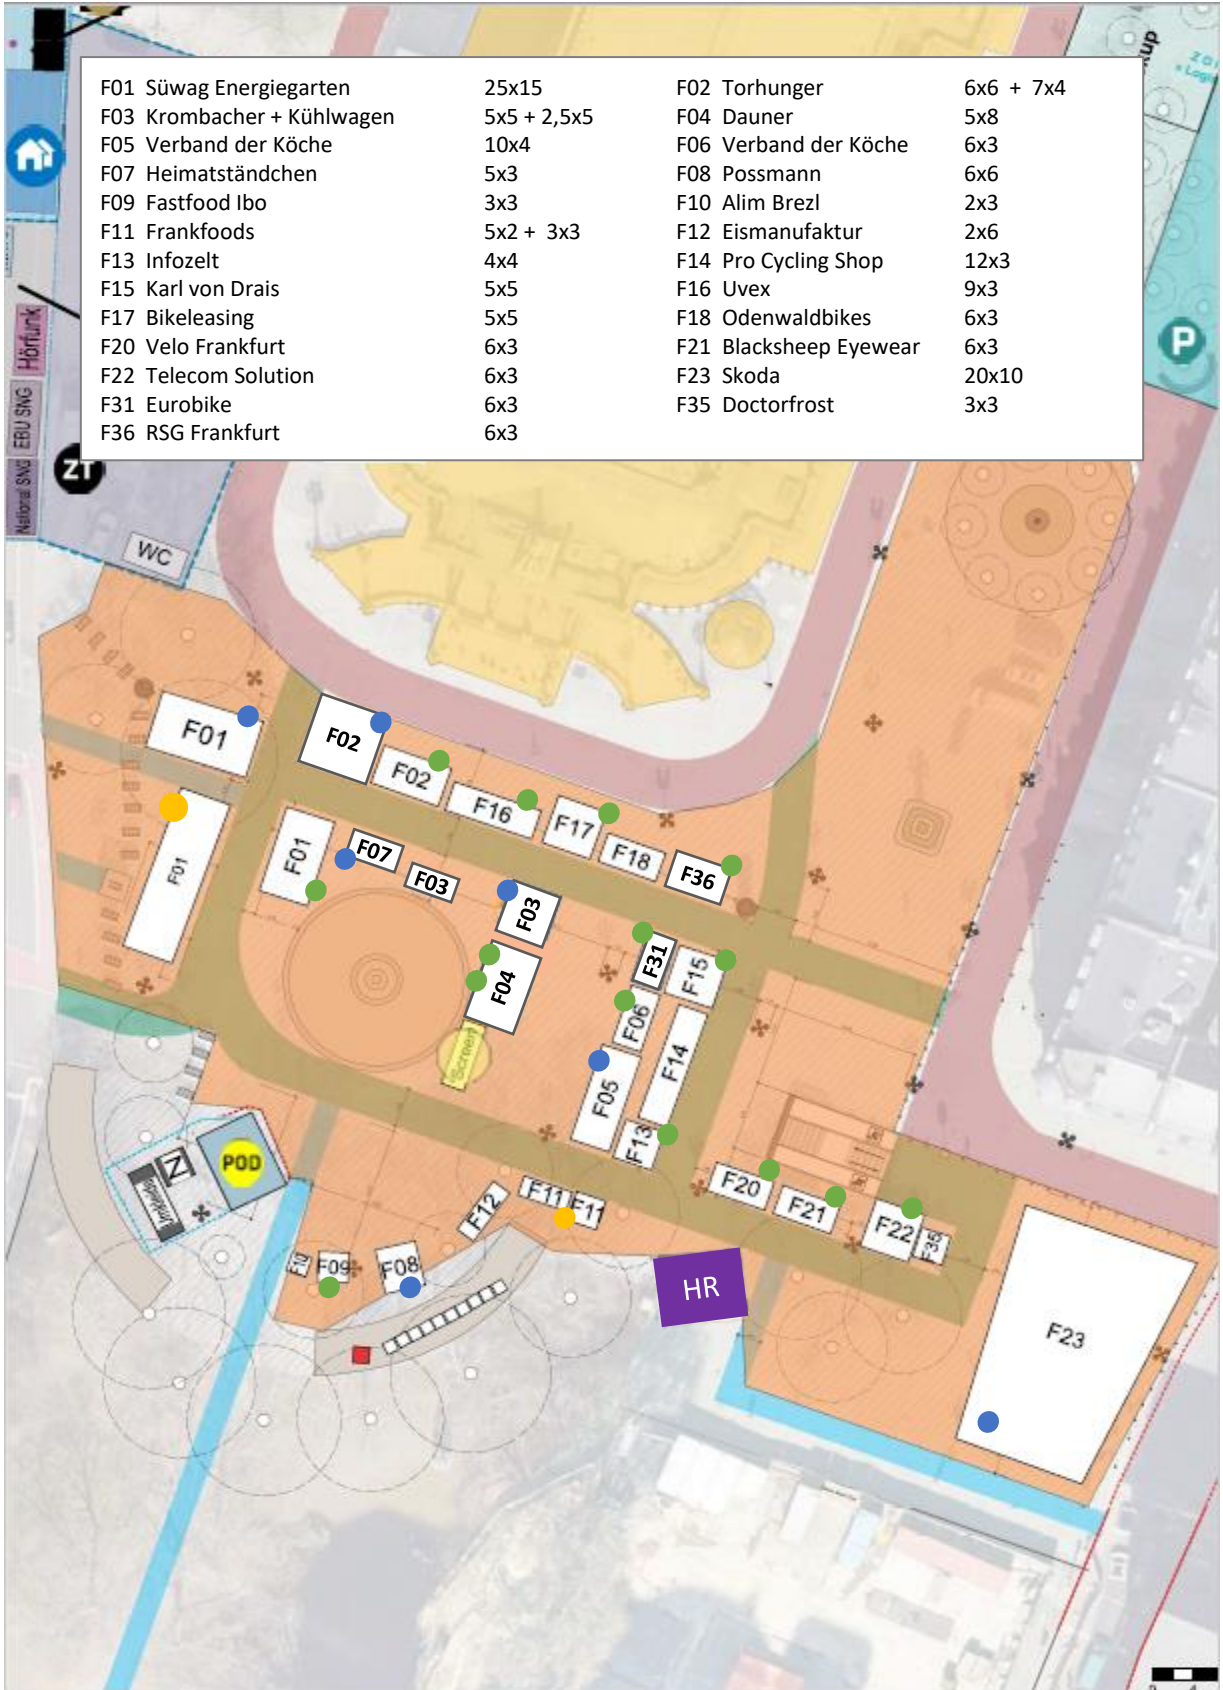

Legend:

-  230 V
-  360 V
-  16 A
-  Escape route (min. 4m)
-  Walkway
-  Stage
-  Giant Screen / Live broadcast of the Elite race
-  Hessischer Rundfunk
-  Toilets
-  Start Elite race
-  VIP Area

PARTICIPANTS BAG PICK UP 30.04. ESCHBORN

Stand: 24. April 2023

EVENT AREA 01.05. ESCHBORN

Stand: 24. April 2023

GERMAN CLASSIC FAMILY DAY 30.04. FRANKFURT

F01 Süwag Energiegarten	25x15	F02 Torhunger	6x6 + 7x4
F03 Krombacher + Kühlwagen	5x5 + 2,5x5	F04 Dauner	5x8
F05 Verband der Köche	10x4	F06 Verband der Köche	6x3
F07 Heimatständchen	5x3	F08 Possmann	6x6
F09 Fastfood Ibo	3x3	F10 Alim Brezl	2x3
F11 Frankfoods	5x2 + 3x3	F12 Eismanufaktur	2x6
F13 Infozelt	4x4	F14 Pro Cycling Shop	12x3
F15 Karl von Drais	5x5	F16 Uvex	9x3
F17 Bikeleasing	5x5	F18 Odenwaldbikes	6x3
F20 Velo Frankfurt	6x3	F21 Blacksheep Eyewear	6x3
F22 Telecom Solution	6x3	F23 Skoda	20x10
F31 Eurobike	6x3	F35 Doctorfrost	3x3
F36 RSG Frankfurt	6x3		

Stand: 24. April 2023

EVENT AREA 01.05. FRANKFURT

F01 Süwag Energiegarten	25x15	F02 Torhunger	6x6 + 7x4
F03 Krombacher + Kühlwagen	5x5 + 2,5x5	F04 Dauner	5x8
F05 Verband der Köche	10x4	F06 Verband der Köche	6x3
F07 Heimatständchen	5x3	F08 Possmann	6x6
F09 Fastfood Ibo	3x3	F10 Alim Brezl	2x3
F11 Frankfoods	5x2 + 3x3	F12 Eismanufaktur	2x6
F13 Infozelt	4x4	F14 Pro Cycling Shop	12x3
F15 Karl von Drais	5x5	F16 Uvex	9x3
F17 Bikeleasing	5x5	F18 Odenwaldbikes	6x3
F19 Sebamed	6x3	F20 Velo Frankfurt	6x3
F21 Blacksheep Eyewear	6x3	F22 Telecom Solution	6x3
F23 Skoda	20x10	F24 Nagarro	6x4,5
F25 Präventionsrat	5x5	F26 Lawi	6x3
F27 Storck	3x3	F28 Stadt Eschborn	13x5
F29 DRM	9x3	F30 KIOM Erlebniswelt	40x28
F31 Eurobike	6x3	F35 Doctorfrost	3x3
F36 RSG Frankfurt	6x4	F40 Fahrradgarage KIOM	12x4