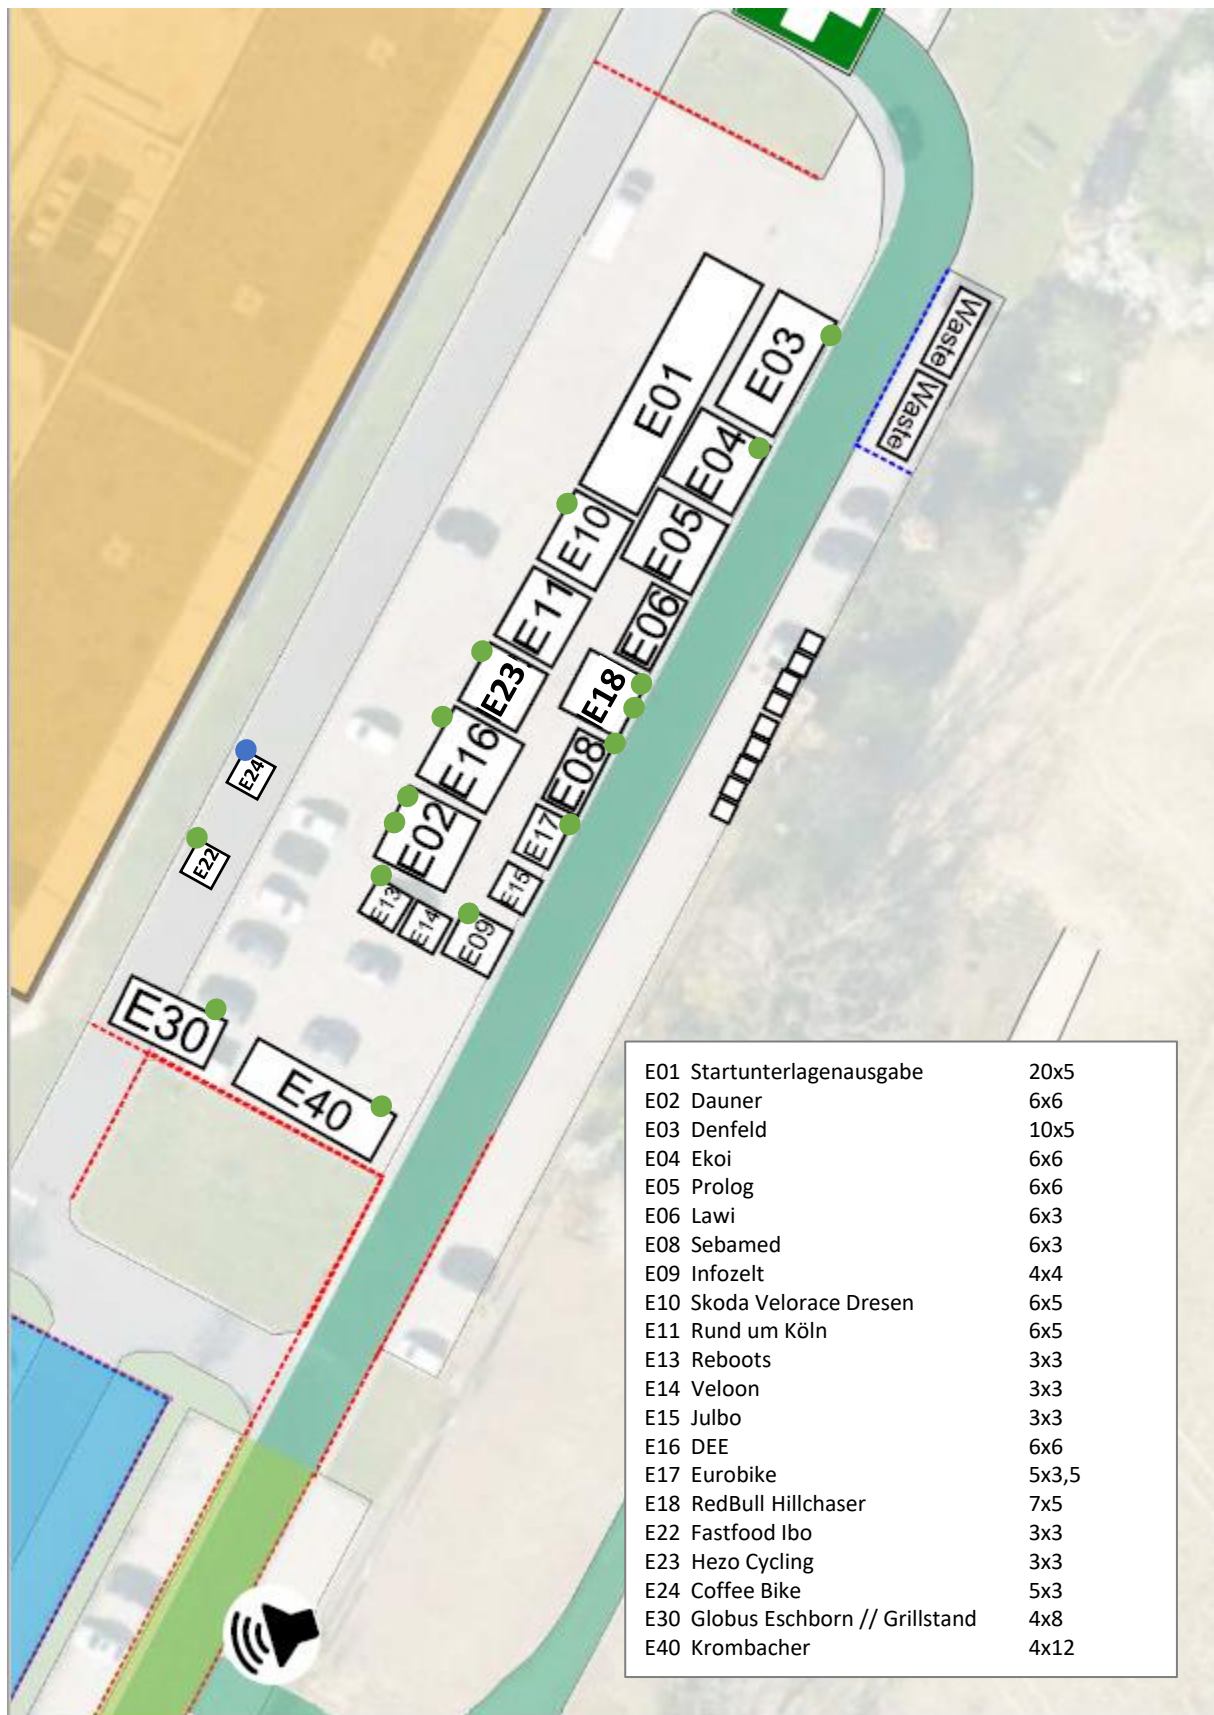

Legend:

-  230 V
-  360 V
-  16 A
-  Escape route (min. 4m)
-  Walkway
-  Stage
-  Giant Screen / Live broadcast of the Elite race
-  Hessischer Rundfunk
-  Toilets
-  Start Elite race
-  VIP Area

PARTICIPANTS BAG PICK UP 30.04. ESCHBORN

Stand: 24. April 2023

EVENT AREA 01.05. ESCHBORN

Stand: 24. April 2023

GERMAN CLASSIC FAMILY DAY 30.04. FRANKFURT

F01 Süwag Energiegarten	25x15	F02 Torhunger	6x6 + 7x4
F03 Krombacher + Kühlwagen	5x5 + 2,5x5	F04 Dauner	5x8
F05 Verband der Köche	10x4	F06 Verband der Köche	6x3
F07 Heimatständchen	5x3	F08 Possmann	6x6
F09 Fastfood Ibo	3x3	F10 Alim Brezl	2x3
F11 Frankfoods	5x2 + 3x3	F12 Eismanufaktur	2x6
F13 Infozelt	4x4	F14 Pro Cycling Shop	12x3
F15 Karl von Drais	5x5	F16 Uvex	9x3
F17 Bikeleasing	5x5	F18 Odenwaldbikes	6x3
F20 Velo Frankfurt	6x3	F21 Blacksheep Eyewear	6x3
F22 Telecom Solution	6x3	F23 Skoda	20x10
F31 Eurobike	6x3	F35 Doctorfrost	3x3
F36 RSG Frankfurt	6x3		

Stand: 24. April 2023

EVENT AREA 01.05. FRANKFURT

F01 Süwag Energiegarten	25x15	F02 Torhunger	6x6 + 7x4
F03 Krombacher + Kühlwagen	5x5 + 2,5x5	F04 Dauner	5x8
F05 Verband der Köche	10x4	F06 Verband der Köche	6x3
F07 Heimatständchen	5x3	F08 Possmann	6x6
F09 Fastfood Ibo	3x3	F10 Alim Brezl	2x3
F11 Frankfoods	5x2 + 3x3	F12 Eismanufaktur	2x6
F13 Infozelt	4x4	F14 Pro Cycling Shop	12x3
F15 Karl von Drais	5x5	F16 Uvex	9x3
F17 Bikeleasing	5x5	F18 Odenwaldbikes	6x3
F19 Sebamed	6x3	F20 Velo Frankfurt	6x3
F21 Blacksheep Eyewear	6x3	F22 Telecom Solution	6x3
F23 Skoda	20x10	F24 Nagarro	6x4,5
F25 Präventionsrat	5x5	F26 Lawi	6x3
F27 Storck	3x3	F28 Stadt Eschborn	13x5
F29 DRM	9x3	F30 KIOM Erlebniswelt	40x28
F31 Eurobike	6x3	F35 Doctorfrost	3x3
F36 RSG Frankfurt	6x4	F40 Fahrradgarage KIOM	12x4