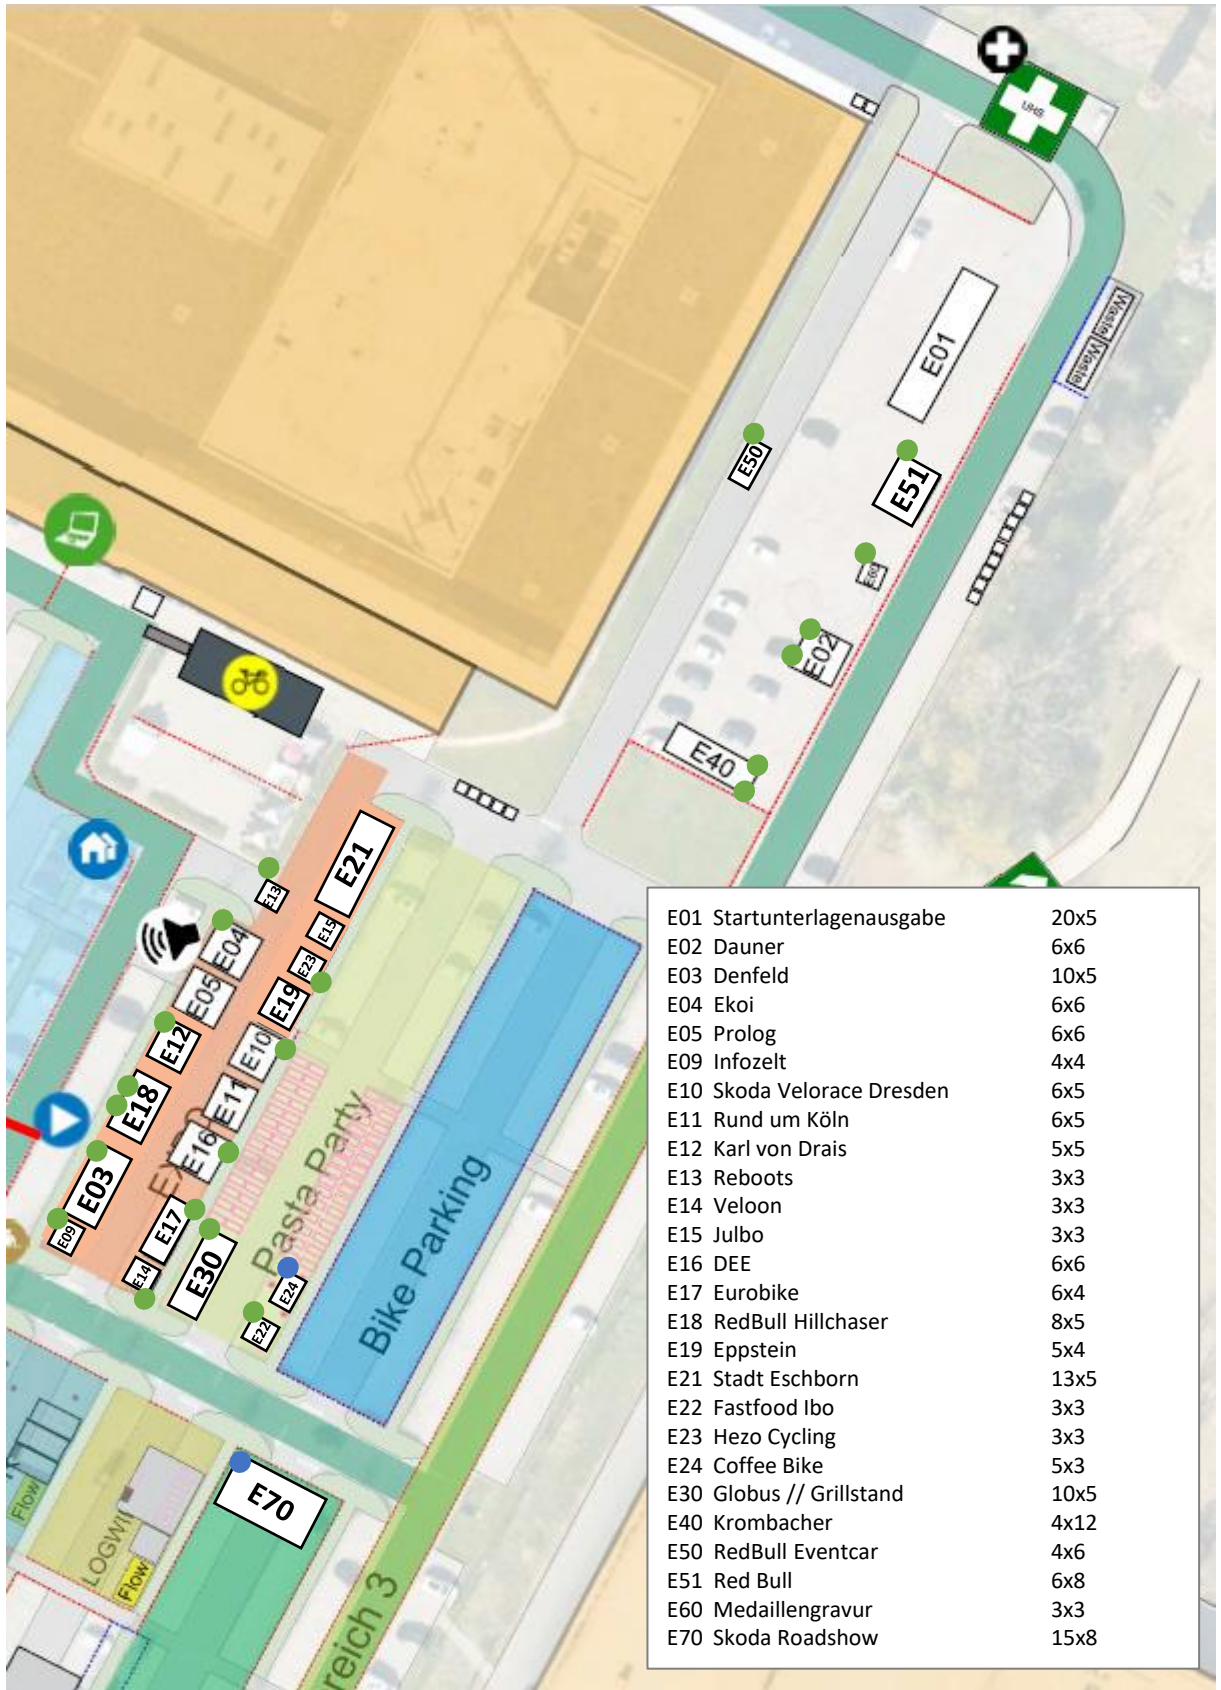

Legende:

	230 V
	16 A
	32 A
	Rettungswege
	Laufwege
 	Bühne
	Giant Screen / Live Übertragung
	Hessischer Rundfunk
	Toiletten
	Start Eliterennen
	VIP Area

STARTUNTERLAGENAUSGABE AM 30.04. ESCHBORN

Stand: 24. April 2023

EVENTGELÄNDE AM 01.05. ESCHBORN

Stand: 24. April 2023

RADKLASSIKER FAMILIENTAG AM 30.04. FRANKFURT

F01 Süwag Energiegarten	25x15	F02 Torhunger	6x6 + 7x4
F03 Krombacher + Kühlwagen	5x5 + 2,5x5	F04 Dauner	5x8
F05 Verband der Köche	10x4	F06 Verband der Köche	6x3
F07 Heimatständchen	5x3	F08 Possmann	6x6
F09 Fastfood Ibo	3x3	F10 Alim Brezl	2x3
F11 Frankfoods	5x2 + 3x3	F12 Eismanufaktur	2x6
F13 Infozelt	4x4	F14 Pro Cycling Shop	12x3
F15 Karl von Drais	5x5	F16 Uvex	9x3
F17 Bikeleasing	5x5	F18 Odenwaldbikes	6x3
F20 Velo Frankfurt	6x3	F21 Blacksheep Eyewear	6x3
F22 Telecom Solution	6x3	F23 Skoda	20x10
F31 Eurobike	6x3	F35 Doctorfrost	3x3
F36 RSG Frankfurt	6x3		

Stand: 24. April 2023

EVENTGELÄNDE AM 01.05. FRANKFURT

F01 Süwag Energiegarten	25x15	F02 Torhunger	6x6 + 7x4
F03 Krombacher + Kühlwagen	5x5 + 2,5x5	F04 Dauner	5x8
F05 Verband der Köche	10x4	F06 Verband der Köche	6x3
F07 Heimatständchen	5x3	F08 Possmann	6x6
F09 Fastfood Ibo	3x3	F10 Alim Brezl	2x3
F11 Frankfoods	5x2 + 3x3	F12 Eismanufaktur	2x6
F13 Infozelt	4x4	F14 Pro Cycling Shop	12x3
F15 Karl von Drais	5x5	F16 Uvex	9x3
F17 Bikeleasing	5x5	F18 Odenwaldbikes	6x3
F19 Sebamed	6x3	F20 Velo Frankfurt	6x3
F21 Blacksheep Eyewear	6x3	F22 Telecom Solution	6x3
F23 Skoda	20x10	F24 Nagarro	6x4,5
F25 Präventionsrat	5x5	F26 Lawi	6x3
F27 Storck	3x3	F28 Stadt Eschborn	13x5
F29 DRM	9x3	F30 KIOM Erlebniswelt	40x28
F31 Eurobike	6x3	F35 Doctorfrost	3x3
F36 RSG Frankfurt	6x4	F40 Fahrradgarage KIOM	12x4