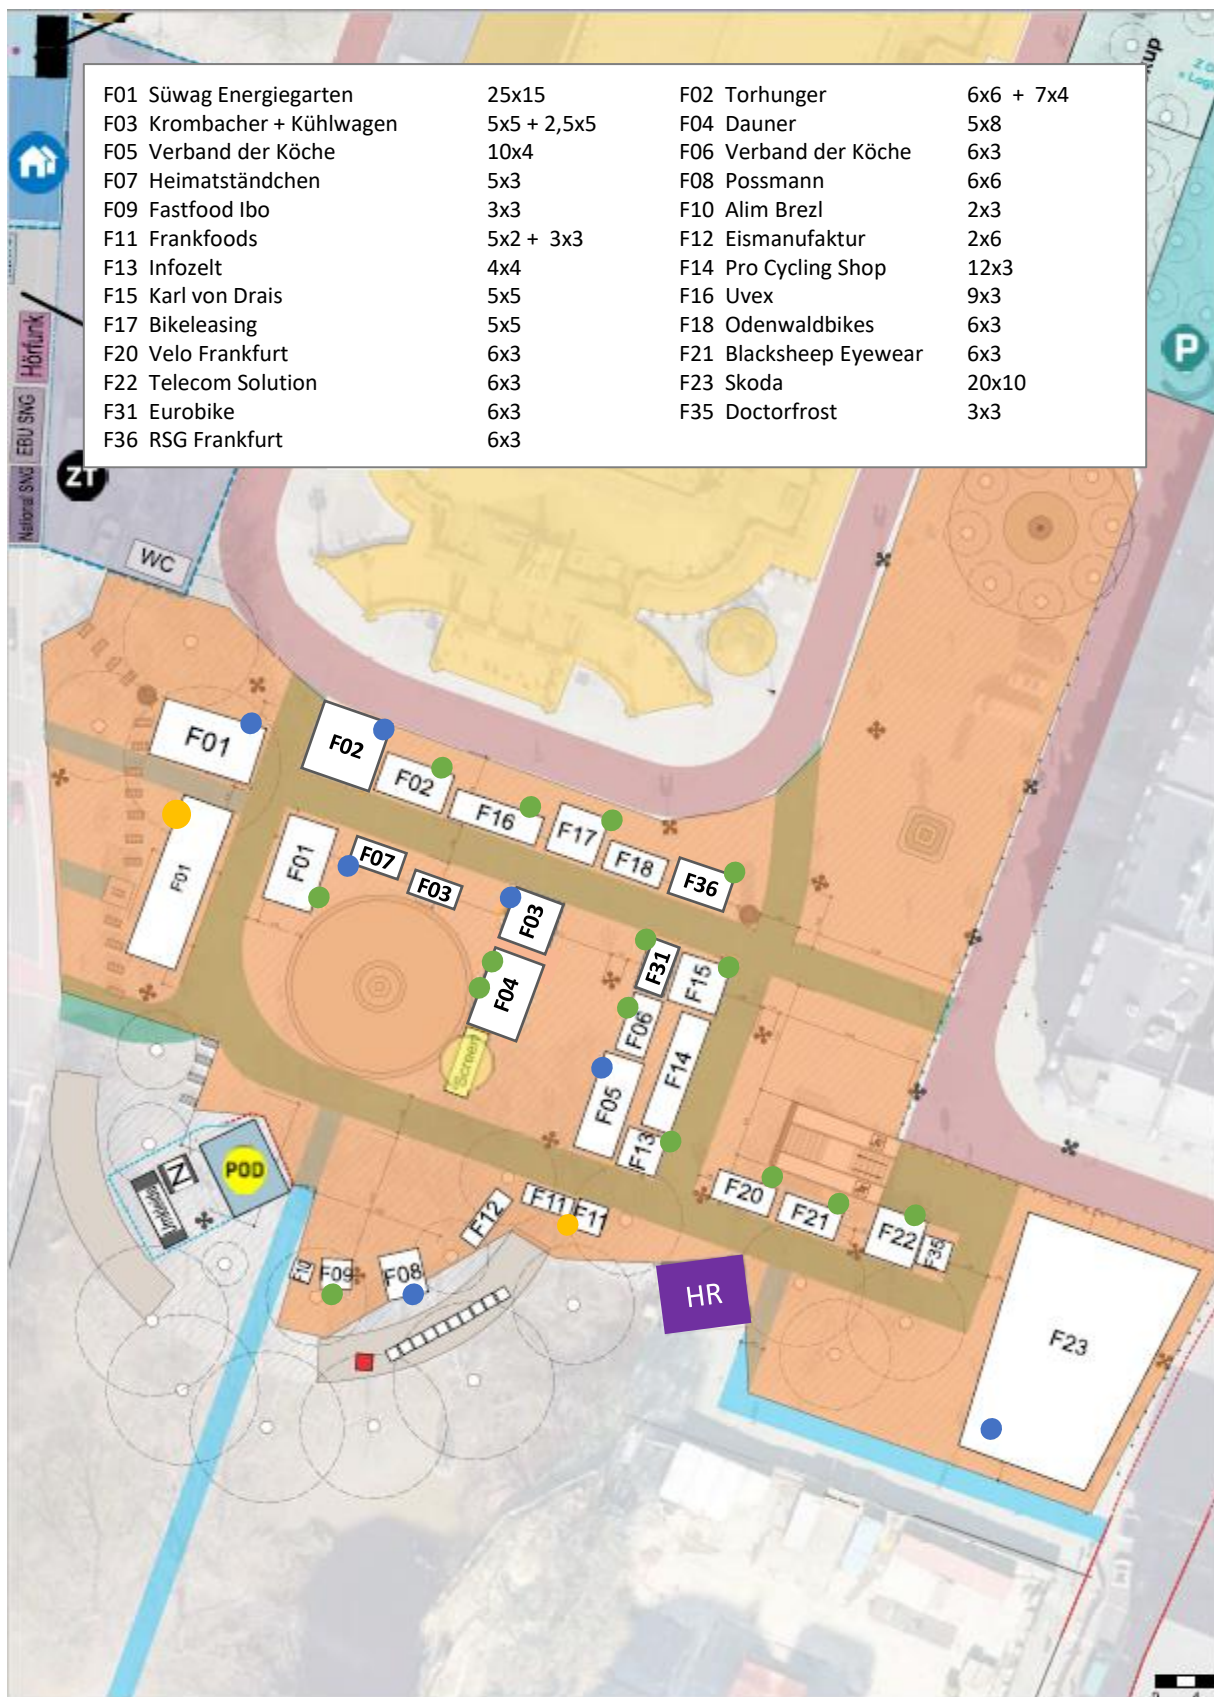

Legende:

	230 V
	16 A
	32 A
	Rettungswege
	Laufwege
 	Bühne
	Giant Screen / Live Übertragung
	Hessischer Rundfunk
	Toiletten
	Start Eliterennen
	VIP Area

STARTUNTERLAGENAUSGABE AM 30.04. ESCHBORN

Stand: 24. April 2023

EVENTGELÄNDE AM 01.05. ESCHBORN

Stand: 24. April 2023

RADKLASSIKER FAMILIENTAG AM 30.04. FRANKFURT

F01 Süwag Energiegarten	25x15	F02 Torhunger	6x6 + 7x4
F03 Krombacher + Kühlwagen	5x5 + 2,5x5	F04 Dauner	5x8
F05 Verband der Köche	10x4	F06 Verband der Köche	6x3
F07 Heimatständchen	5x3	F08 Possmann	6x6
F09 Fastfood Ibo	3x3	F10 Alim Brezl	2x3
F11 Frankfoods	5x2 + 3x3	F12 Eismanufaktur	2x6
F13 Infozelt	4x4	F14 Pro Cycling Shop	12x3
F15 Karl von Drais	5x5	F16 Uvex	9x3
F17 Bikeleasing	5x5	F18 Odenwaldbikes	6x3
F20 Velo Frankfurt	6x3	F21 Blacksheep Eyewear	6x3
F22 Telecom Solution	6x3	F23 Skoda	20x10
F31 Eurobike	6x3	F35 Doctorfrost	3x3
F36 RSG Frankfurt	6x3		

Stand: 24. April 2023

EVENTGELÄNDE AM 01.05. FRANKFURT

F01 Süwag Energiegarten	25x15	F02 Torhunger	6x6 + 7x4
F03 Krombacher + Kühlwagen	5x5 + 2,5x5	F04 Dauner	5x8
F05 Verband der Köche	10x4	F06 Verband der Köche	6x3
F07 Heimatständchen	5x3	F08 Possmann	6x6
F09 Fastfood Ibo	3x3	F10 Alim Brezl	2x3
F11 Frankfoods	5x2 + 3x3	F12 Eismanufaktur	2x6
F13 Infozelt	4x4	F14 Pro Cycling Shop	12x3
F15 Karl von Drais	5x5	F16 Uvex	9x3
F17 Bikeleasing	5x5	F18 Odenwaldbikes	6x3
F19 Sebamed	6x3	F20 Velo Frankfurt	6x3
F21 Blacksheep Eyewear	6x3	F22 Telecom Solution	6x3
F23 Skoda	20x10	F24 Nagarro	6x4,5
F25 Präventionsrat	5x5	F26 Lawi	6x3
F27 Storck	3x3	F28 Stadt Eschborn	13x5
F29 DRM	9x3	F30 KIOM Erlebniswelt	40x28
F31 Eurobike	6x3	F35 Doctorfrost	3x3
F36 RSG Frankfurt	6x4	F40 Fahrradgarage KIOM	12x4