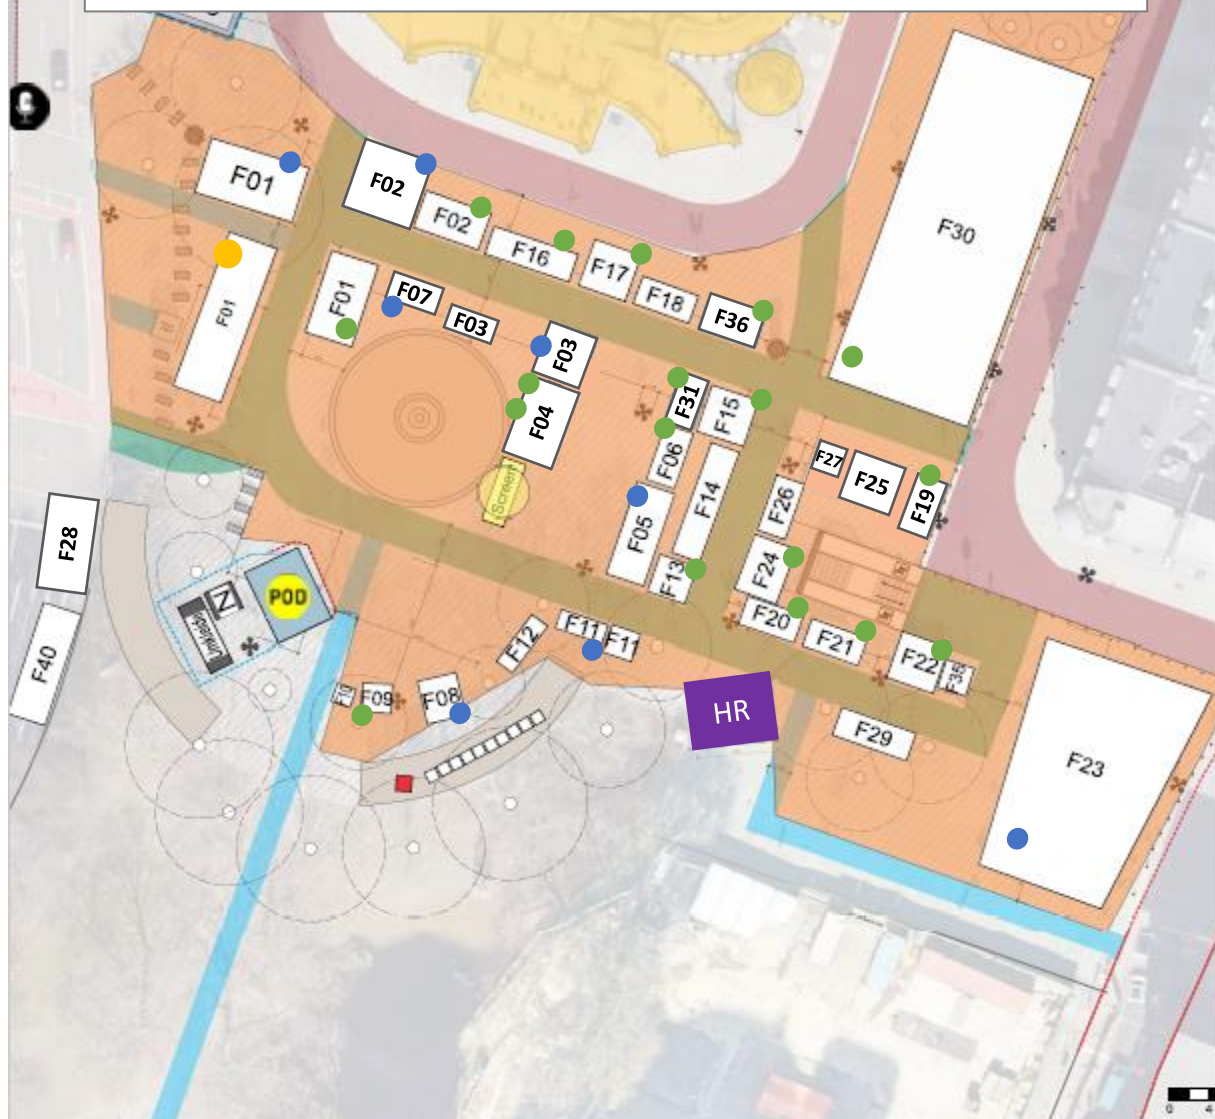

Legende:

	230 V
	16 A
	32 A
	Rettungswege
	Laufwege
 	Bühne
	Giant Screen / Live Übertragung
	Hessischer Rundfunk
	Toiletten
	Start Eliterennen
	VIP Area

STARTUNTERLAGENAUSGABE AM 30.04. ESCHBORN

Stand: 24. April 2023

EVENTGELÄNDE AM 01.05. ESCHBORN

Stand: 24. April 2023

RADKLASSIKER FAMILIENTAG AM 30.04. FRANKFURT

F01 Süwag Energiegarten	25x15	F02 Torhunger	6x6 + 7x4
F03 Krombacher + Kühlwagen	5x5 + 2,5x5	F04 Dauner	5x8
F05 Verband der Köche	10x4	F06 Verband der Köche	6x3
F07 Heimatständchen	5x3	F08 Possmann	6x6
F09 Fastfood Ibo	3x3	F10 Alim Brezl	2x3
F11 Frankfoods	5x2 + 3x3	F12 Eismanufaktur	2x6
F13 Infozelt	4x4	F14 Pro Cycling Shop	12x3
F15 Karl von Drais	5x5	F16 Uvex	9x3
F17 Bikeleasing	5x5	F18 Odenwaldbikes	6x3
F20 Velo Frankfurt	6x3	F21 Blacksheep Eyewear	6x3
F22 Telecom Solution	6x3	F23 Skoda	20x10
F31 Eurobike	6x3	F35 Doctorfrost	3x3
F36 RSG Frankfurt	6x3		

Stand: 24. April 2023

EVENTGELÄNDE AM 01.05. FRANKFURT

F01 Süwag Energiegarten	25x15	F02 Torhunger	6x6 + 7x4
F03 Krombacher + Kühlwagen	5x5 + 2,5x5	F04 Dauner	5x8
F05 Verband der Köche	10x4	F06 Verband der Köche	6x3
F07 Heimatständchen	5x3	F08 Possmann	6x6
F09 Fastfood Ibo	3x3	F10 Alim Brezl	2x3
F11 Frankfoods	5x2 + 3x3	F12 Eismanufaktur	2x6
F13 Infozelt	4x4	F14 Pro Cycling Shop	12x3
F15 Karl von Drais	5x5	F16 Uvex	9x3
F17 Bikeleasing	5x5	F18 Odenwaldbikes	6x3
F19 Sebamed	6x3	F20 Velo Frankfurt	6x3
F21 Blacksheep Eyewear	6x3	F22 Telecom Solution	6x3
F23 Skoda	20x10	F24 Nagarro	6x4,5
F25 Präventionsrat	5x5	F26 Lawi	6x3
F27 Storck	3x3	F28 Stadt Eschborn	13x5
F29 DRM	9x3	F30 KIOM Erlebniswelt	40x28
F31 Eurobike	6x3	F35 Doctorfrost	3x3
F36 RSG Frankfurt	6x4	F40 Fahrradgarage KIOM	12x4