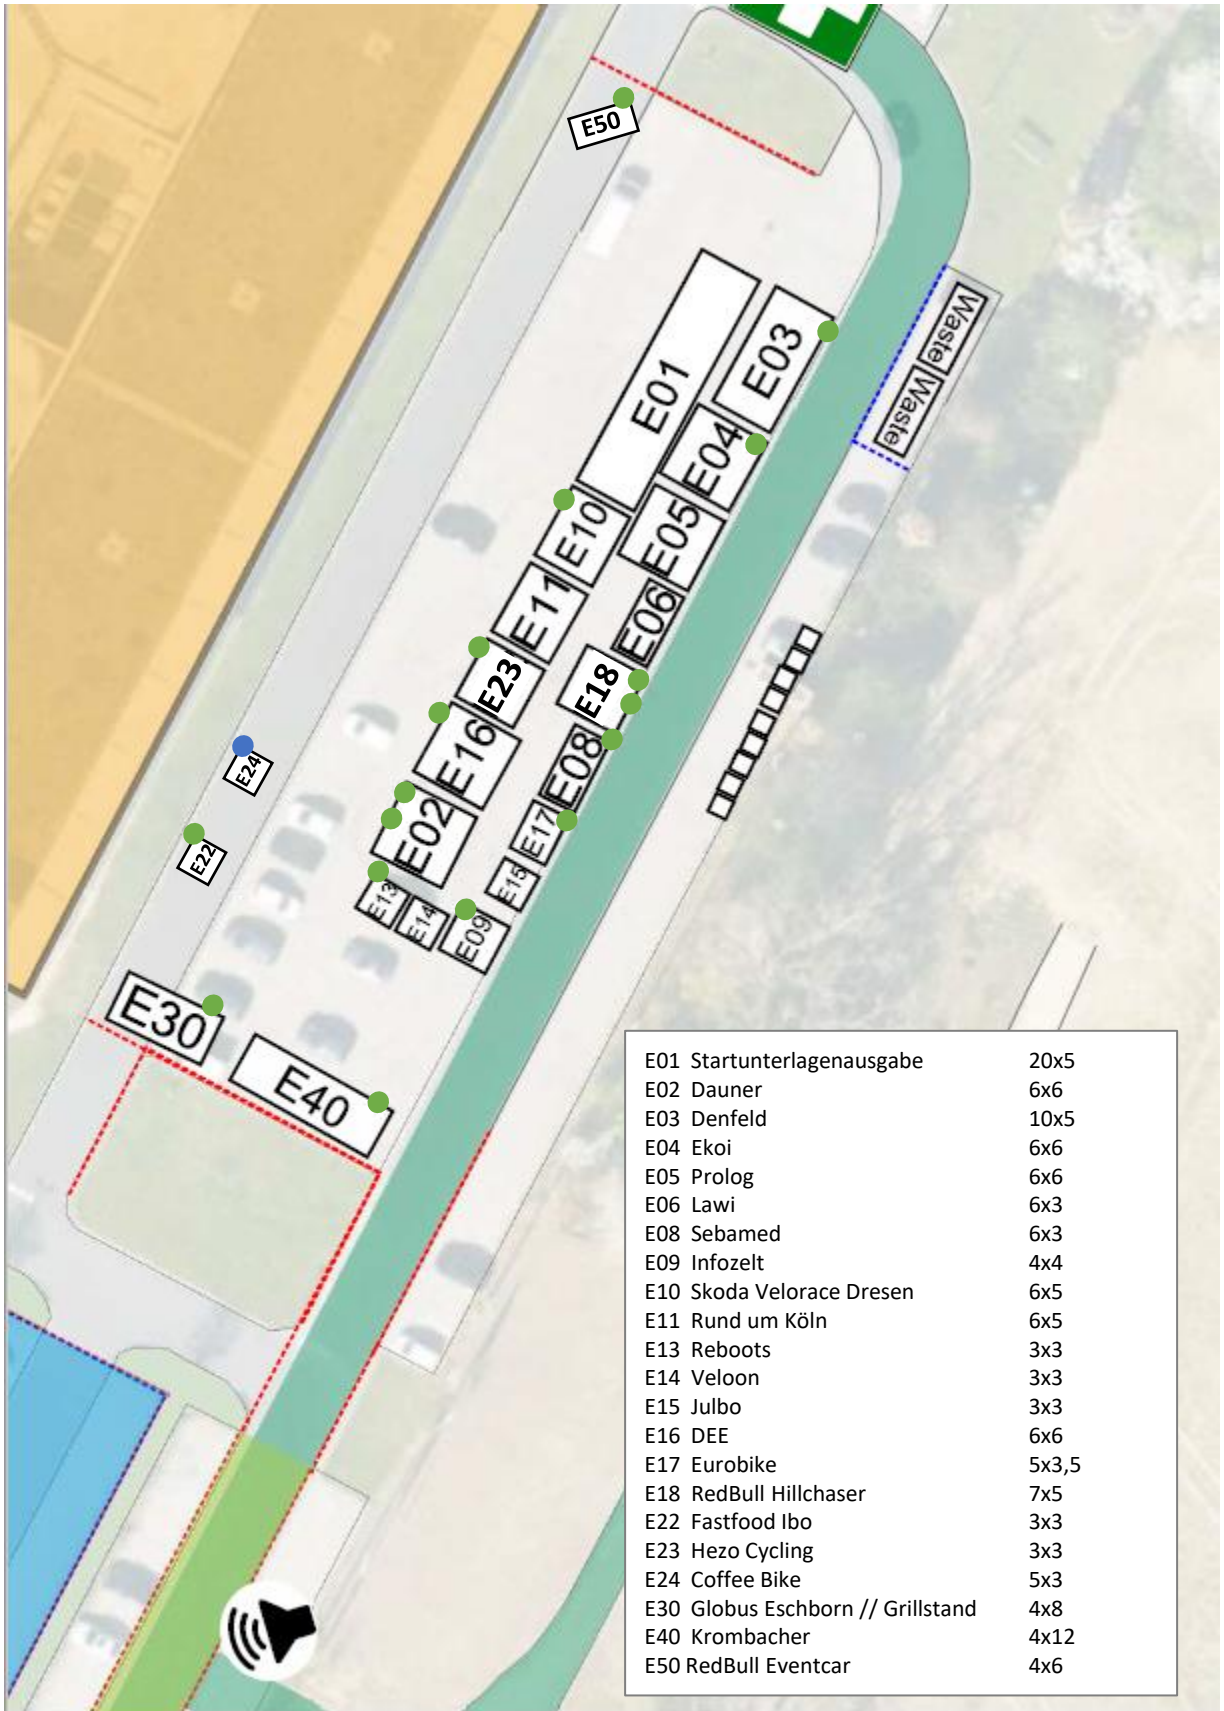

Legende:

	230 V
	16 A
	32 A
	Rettungswege
	Laufwege
 	Bühne
	Giant Screen / Live Übertragung
	Hessischer Rundfunk
	Toiletten
	Start Eliterennen
	VIP Area

STARTUNTERLAGENAUSGABE AM 30.04. ESCHBORN

Stand: 24. April 2023

EVENTGELÄNDE AM 01.05. ESCHBORN

Stand: 24. April 2023

RADKLASSIKER FAMILIENTAG AM 30.04. FRANKFURT

F01 Süwag Energiegarten	25x15	F02 Torhunger	6x6 + 7x4
F03 Krombacher + Kühlwagen	5x5 + 2,5x5	F04 Dauner	5x8
F05 Verband der Köche	10x4	F06 Verband der Köche	6x3
F07 Heimatständchen	5x3	F08 Possmann	6x6
F09 Fastfood Ibo	3x3	F10 Alim Brezl	2x3
F11 Frankfoods	5x2 + 3x3	F12 Eismanufaktur	2x6
F13 Infozelt	4x4	F14 Pro Cycling Shop	12x3
F15 Karl von Drais	5x5	F16 Uvex	9x3
F17 Bikeleasing	5x5	F18 Odenwaldbikes	6x3
F20 Velo Frankfurt	6x3	F21 Blacksheep Eyewear	6x3
F22 Telecom Solution	6x3	F23 Skoda	20x10
F31 Eurobike	6x3	F35 Doctorfrost	3x3
F36 RSG Frankfurt	6x3		

Stand: 24. April 2023

EVENTGELÄNDE AM 01.05. FRANKFURT

F01 Süwag Energiegarten	25x15	F02 Torhunger	6x6 + 7x4
F03 Krombacher + Kühlwagen	5x5 + 2,5x5	F04 Dauner	5x8
F05 Verband der Köche	10x4	F06 Verband der Köche	6x3
F07 Heimatständchen	5x3	F08 Possmann	6x6
F09 Fastfood Ibo	3x3	F10 Alim Brezl	2x3
F11 Frankfoods	5x2 + 3x3	F12 Eismanufaktur	2x6
F13 Infozelt	4x4	F14 Pro Cycling Shop	12x3
F15 Karl von Drais	5x5	F16 Uvex	9x3
F17 Bikeleasing	5x5	F18 Odenwaldbikes	6x3
F19 Sebamed	6x3	F20 Velo Frankfurt	6x3
F21 Blacksheep Eyewear	6x3	F22 Telecom Solution	6x3
F23 Skoda	20x10	F24 Nagarro	6x4,5
F25 Präventionsrat	5x5	F26 Lawi	6x3
F27 Storck	3x3	F28 Stadt Eschborn	13x5
F29 DRM	9x3	F30 KIOM Erlebniswelt	40x28
F31 Eurobike	6x3	F35 Doctorfrost	3x3
F36 RSG Frankfurt	6x4	F40 Fahrradgarage KIOM	12x4