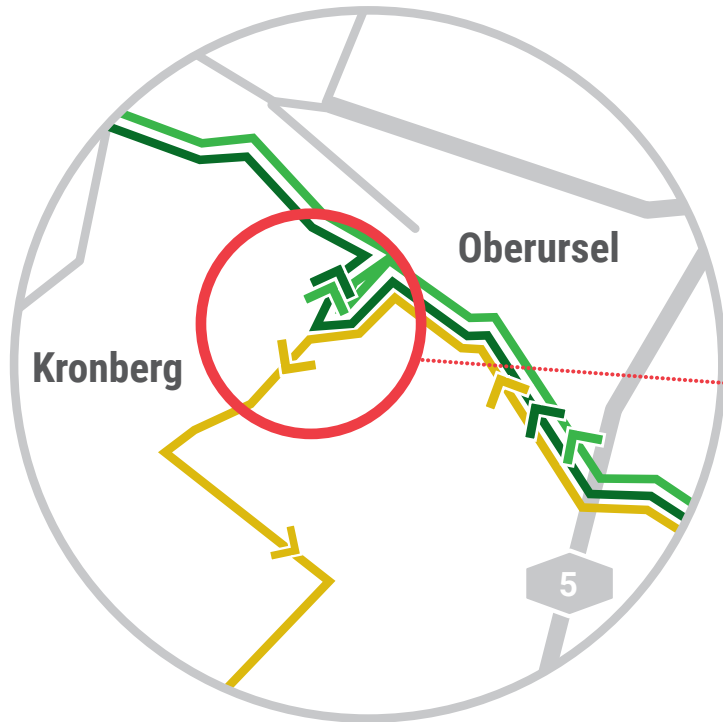

STRECKENTRENNUNG OBERURSEL

🚲 ŠKODA Velotour Express 87 km 🚲 ŠKODA Velotour Classic 100 km 🚲 ⬆️ ŠKODA Velotour Skyline 40 km