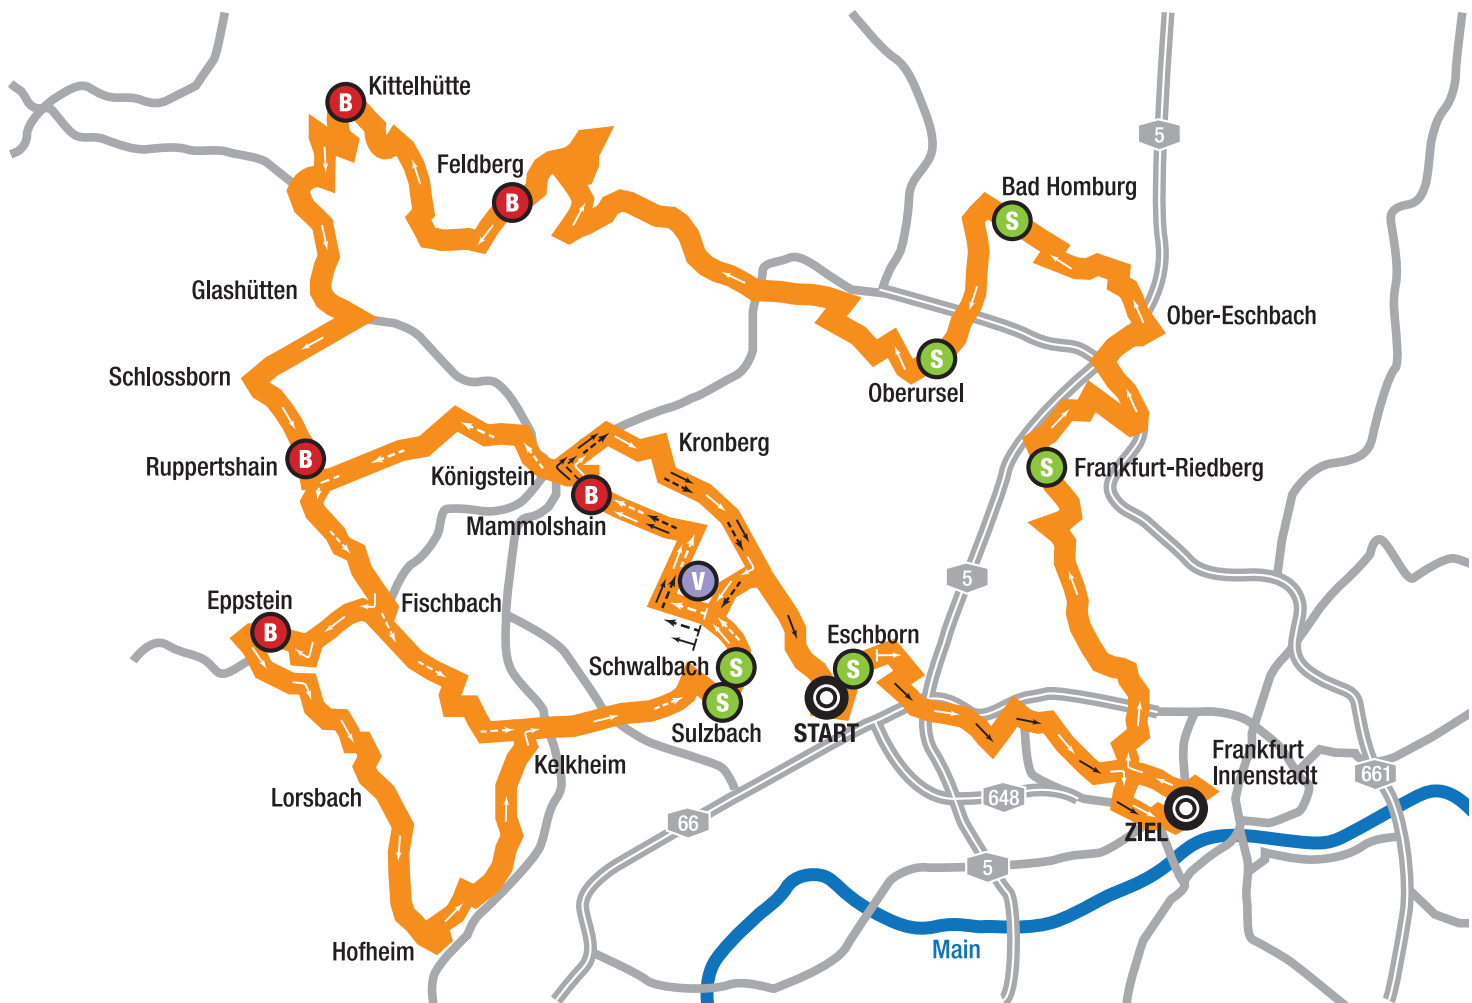

# Elite 1. HC

## Legende

-  Start Eschborn
-  große Taunusschleife  
Mammolshain (1)
-  Mammolshain (2)  
kleine Taunusschleife
-  Mammolshain (3)
-  Mammolshain (4)  
Ziel Frankfurt

Die Rennen U23, Junioren, Volo-tour Extreme und Velotour 104 finden auf Streckenabschnitten der Elite statt.

## STRECKENPLAN ELITE / TRACKMAP ELITE

**START: 12:00 UHR – ZIEL: 17:02 UHR**

-  Start Eschborn, große Taunusschleife, Mammolshainrunde (1)
-  Kleine Taunusschleife, Mammolshainrunde (2)
-  Mammolshainrunde (3)
-  Mammolshainrunde (4), Frankfurt Ziel

-  Bergwertung
-  Sprintwertung
-  Verpflegung