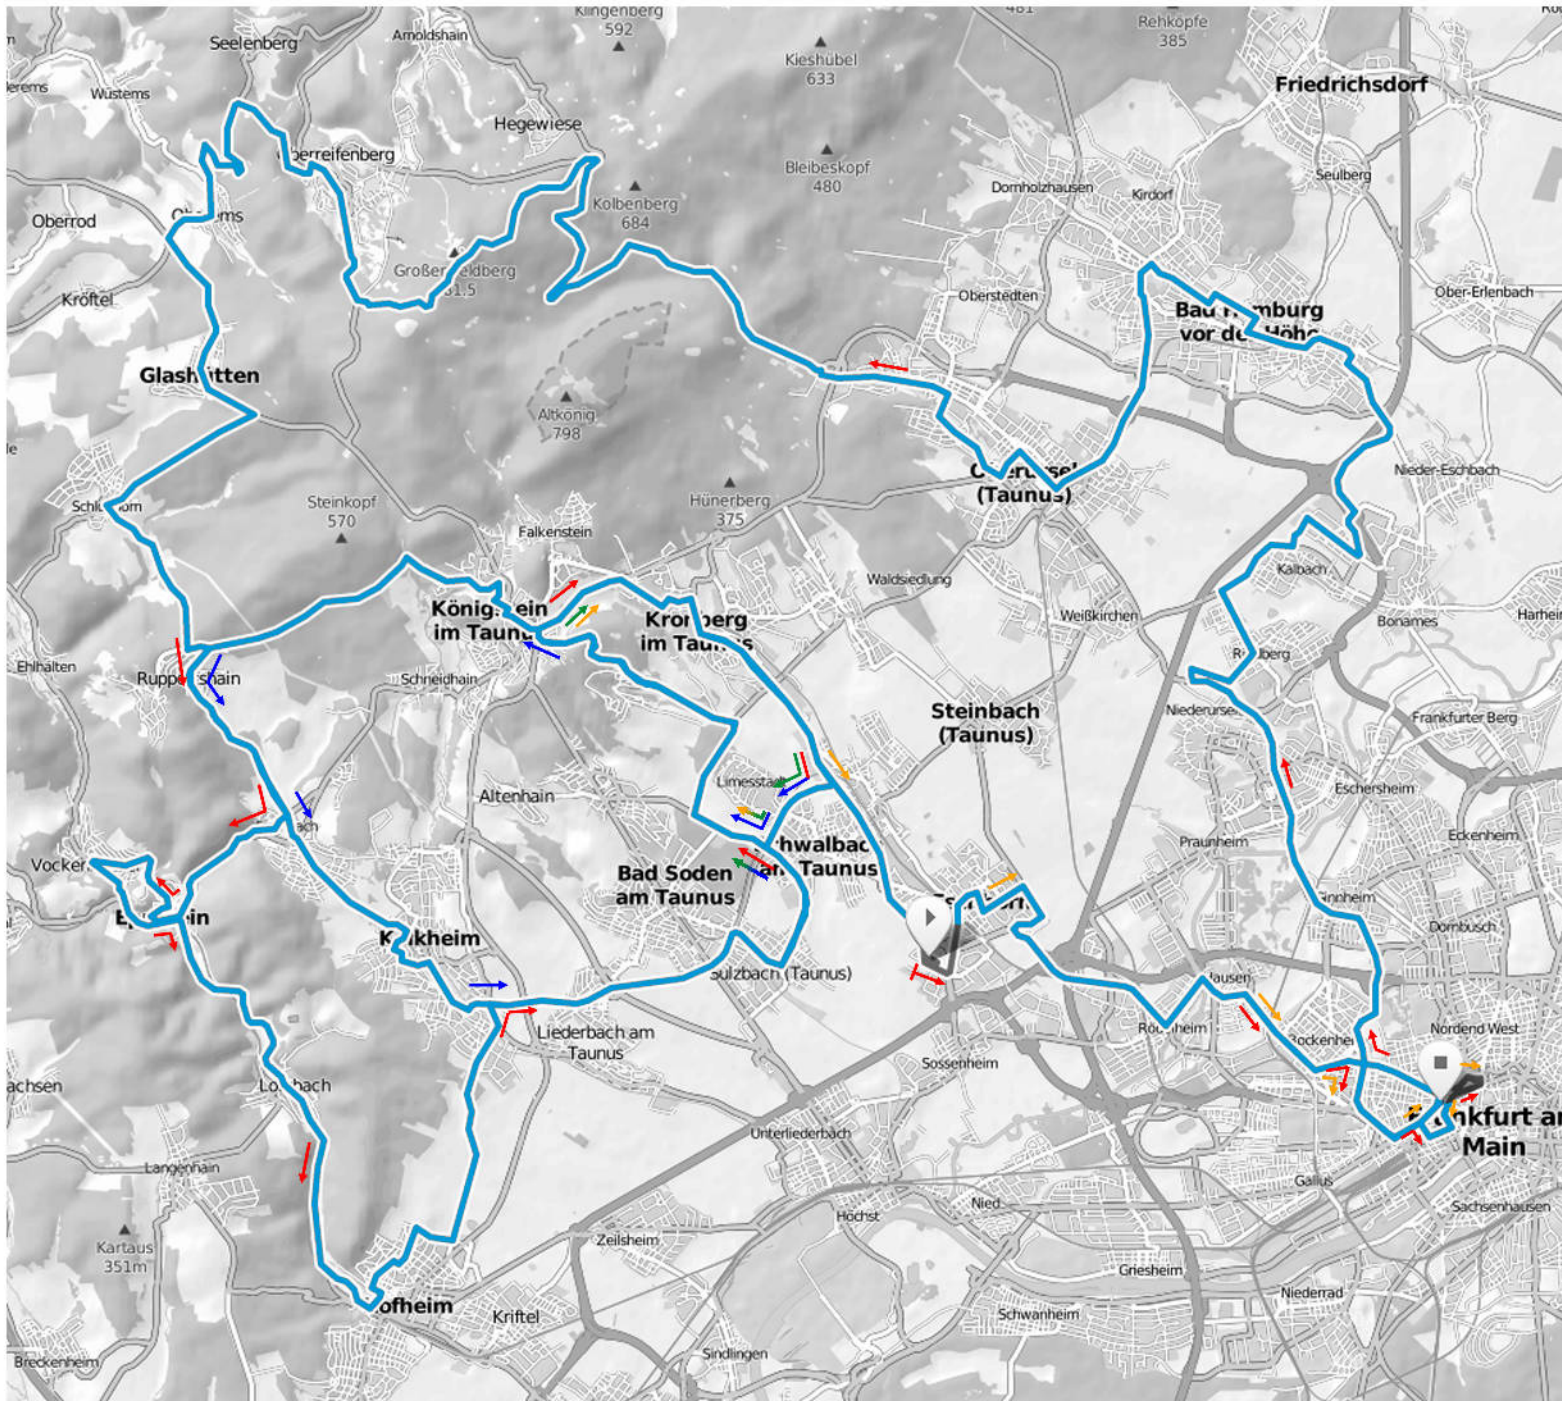

# Elite 1. HC

## Legende

-  Start Eschborn
-  große Taunusschleife  
Mammolshain (1)
-  Mammolshain (2)  
kleine Taunusschleife
-  Mammolshain (3)
-  Mammolshain (4)  
Ziel Frankfurt

Die Rennen U23, Junioren, Volo-tour Extreme und Velotour 104 finden auf Streckenabschnitten der Elite statt.

## STRECKENPLAN ELITE / TRACKMAP ELITE

**START: 12:00 UHR – ZIEL: 17:02 UHR**

-  Start Eschborn, große Taunusschleife, Mammolshainrunde (1)
-  Kleine Taunusschleife, Mammolshainrunde (2)
-  Mammolshainrunde (3)
-  Mammolshainrunde (4), Frankfurt Ziel

-  Bergwertung
-  Sprintwertung
-  Verpflegung